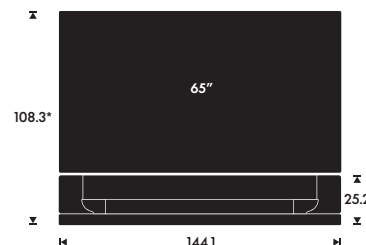

MOTORISERET VÆGBESLAG MED 65" TV

*Højden afhænger af TV-model