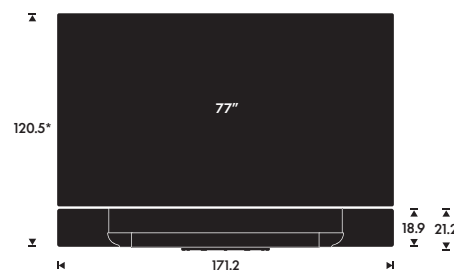

Basis

BEOSOUND THEATRE MED ET 77" TV

PLACERINGSMULIGHEDER

- Bordstand
- Motoriseret gulvstand

VÆGT

Bordstand inkl LG G2 TV:
66 kg

Motoriseret gulvstand inkl. LG G2 TV:
87 kg

MOTORISERET GULVSTAND

Den maksimale drejevinkel er +/- 35 grader. Det kræver 22 cm afstand fra væggen.

Hvis den bageste del af gulvstanden er placeret mod væggen, kan skærmen drejes: +/- 15 grader.

Produktmål

BORDSTAND MED 77" TV