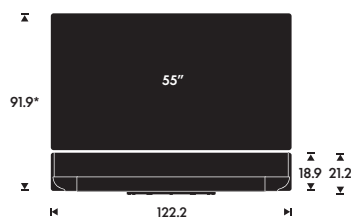

Basic

BEOSOUND THEATRE MED EN 55" TV

PLACERINGSMULIGHEDER

- Bordstativ
- Motoriseret gulvstand
- Motoriseret vægbeslag

VÆGT

Bordstativ inkl LG G2 TV:
49 kg

Motoriseret gulvstand inkl. LG G2 TV:
69 kg

Motoriseret vægbeslag inkl. LG G2 TV:
62 kg

MOTORISERET GULVSTAND

Den maksimale drejevinkel er +/- 35 grader. Den kræver 9 cm afstand fra væggen.

Hvis den bageste del af gulvstand er placeret mod væggen, kan skærmen drejes +/- 18 grader.

Produktmål

BORDSTAND WITH 55" TV

MOTORISERET GULVSTAND MED 55" TV