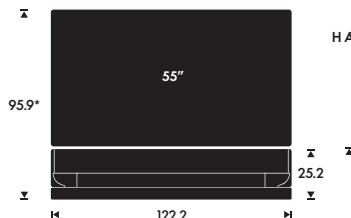

VÆGT

 Bordstativ inkl LG G2 TV:
49 kg

 Motoriseret gulvstand inkl. LG G2 TV:
69 kg

 Motoriseret vægbeslag inkl. LG G2 TV:
62 kg

MOTORISERET GULVSTAND

Den maksimale drejevinkel er +/- 35 grader. Den kræver 9 cm afstand fra væggen.

Hvis den bageste del af gulvstand er placeret mod væggen, kan skærmen drejes +/- 18 grader.

Produktmål

BORDSTAND WITH 55" TV

MOTORISERET GULVSTAND MED 55" TV

MOTORISERET VÆGBESLAG MED 55" TV

HÆNGSEL PÅ VENSTRE ELLER HØJRE SIDE

*Højden afhænger af TV-model

Basis

BEOSOUND THEATRE MED ET 65" TV

PLACERINGSMULIGHEDER

- Bordstand
- Motoriseret gulvstand
- Motoriseret vægbeslag

VÆGT

 Bordstativ inkl LG G2 TV:
53 kg

 Motoriseret gulvstand inkl. LG G2 TV:
73 kg