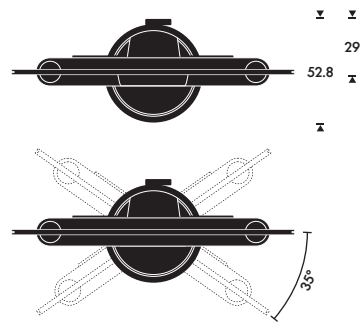

MOTORISERET GULVSTAND MED 65" TV