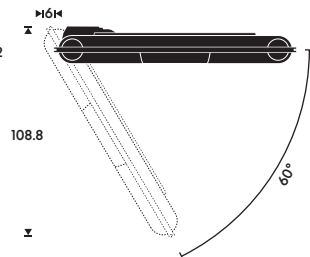

VÆGT

 Bordstativ inkl LG G2 TV:
49 kg

 Motoriseret gulvstand inkl. LG G2 TV:
69 kg

 Motoriseret vægbeslag inkl. LG G2 TV:
62 kg

MOTORISERET GULVSTAND

Den maksimale drejevinkel er +/- 35 grader. Den kræver 9 cm afstand fra væggen.

Hvis den bageste del af gulvstand er placeret mod væggen, kan skærmen drejes +/- 18 grader.

Produktmål

BORDSTAND WITH 55" TV

MOTORISERET GULVSTAND MED 55" TV

MOTORISERET VÆGBESLAG MED 55" TV

HÆNGSEL PÅ VENSTRE ELLER HØJRE SIDE