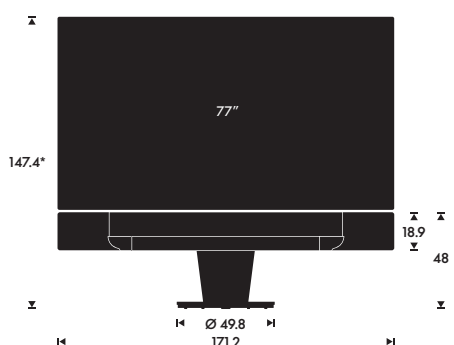

MOTORISERET GULVSTAND MED 77" TV