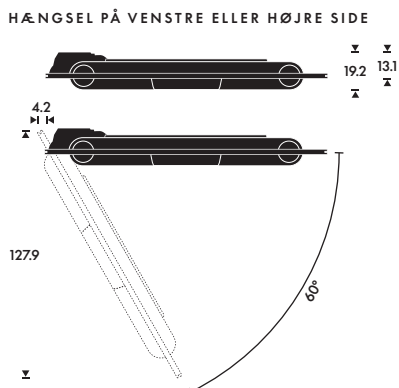

MOTORISERET VÆGBESLAG MED 65" TV

*Højden afhænger af TV-model