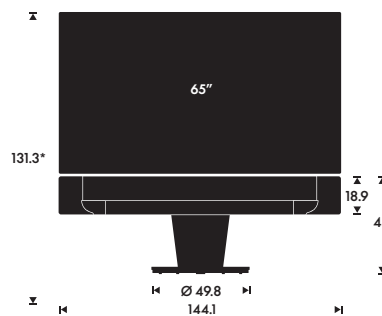

MOTORISERET GULVSTAND MED 65" TV