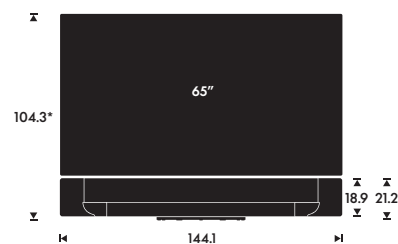

Basis

BEOSOUND THEATRE MED ET 65" TV

PLACERINGSMULIGHEDER

- Bordstand
- Motoriseret gulvstand
- Motoriseret vægbeslag

VÆGT

Bordstativ inkl LG G2 TV:
53 kg

Motoriseret gulvstand inkl. LG G2 TV:
73 kg

Motoriseret vægbeslag inkl. LG G2 TV:
68 kg

MOTORISERET GULVSTAND

Den maksimale drejevinkel er +/- 35 grader. Den kræver 14 cm afstand fra væggen.

Hvis den bageste del af gulvstanden er placeret mod væggen, kan skærmen drejes +/- 18 grader.

Produktmål

BORDSTAND MED 65" TV