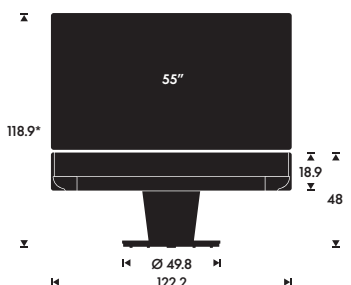

VÆGT

 Bordstativ inkl LG G2 TV:
49 kg

 Motoriseret gulvstand inkl. LG G2 TV:
69 kg

 Motoriseret vægbeslag inkl. LG G2 TV:
62 kg

MOTORISERET GULVSTAND

Den maksimale drejevinkel er +/- 35 grader. Den kræver 9 cm afstand fra væggen.

Hvis den bageste del af gulvstand er placeret mod væggen, kan skærmen drejes +/- 18 grader.

Produktmål

BORDSTAND WITH 55" TV

MOTORISERET GULVSTAND MED 55" TV

MOTORISERET VÆGBESLAG MED 55" TV

HÆNGSEL PÅ VENSTRE ELLER HØJRE SIDE